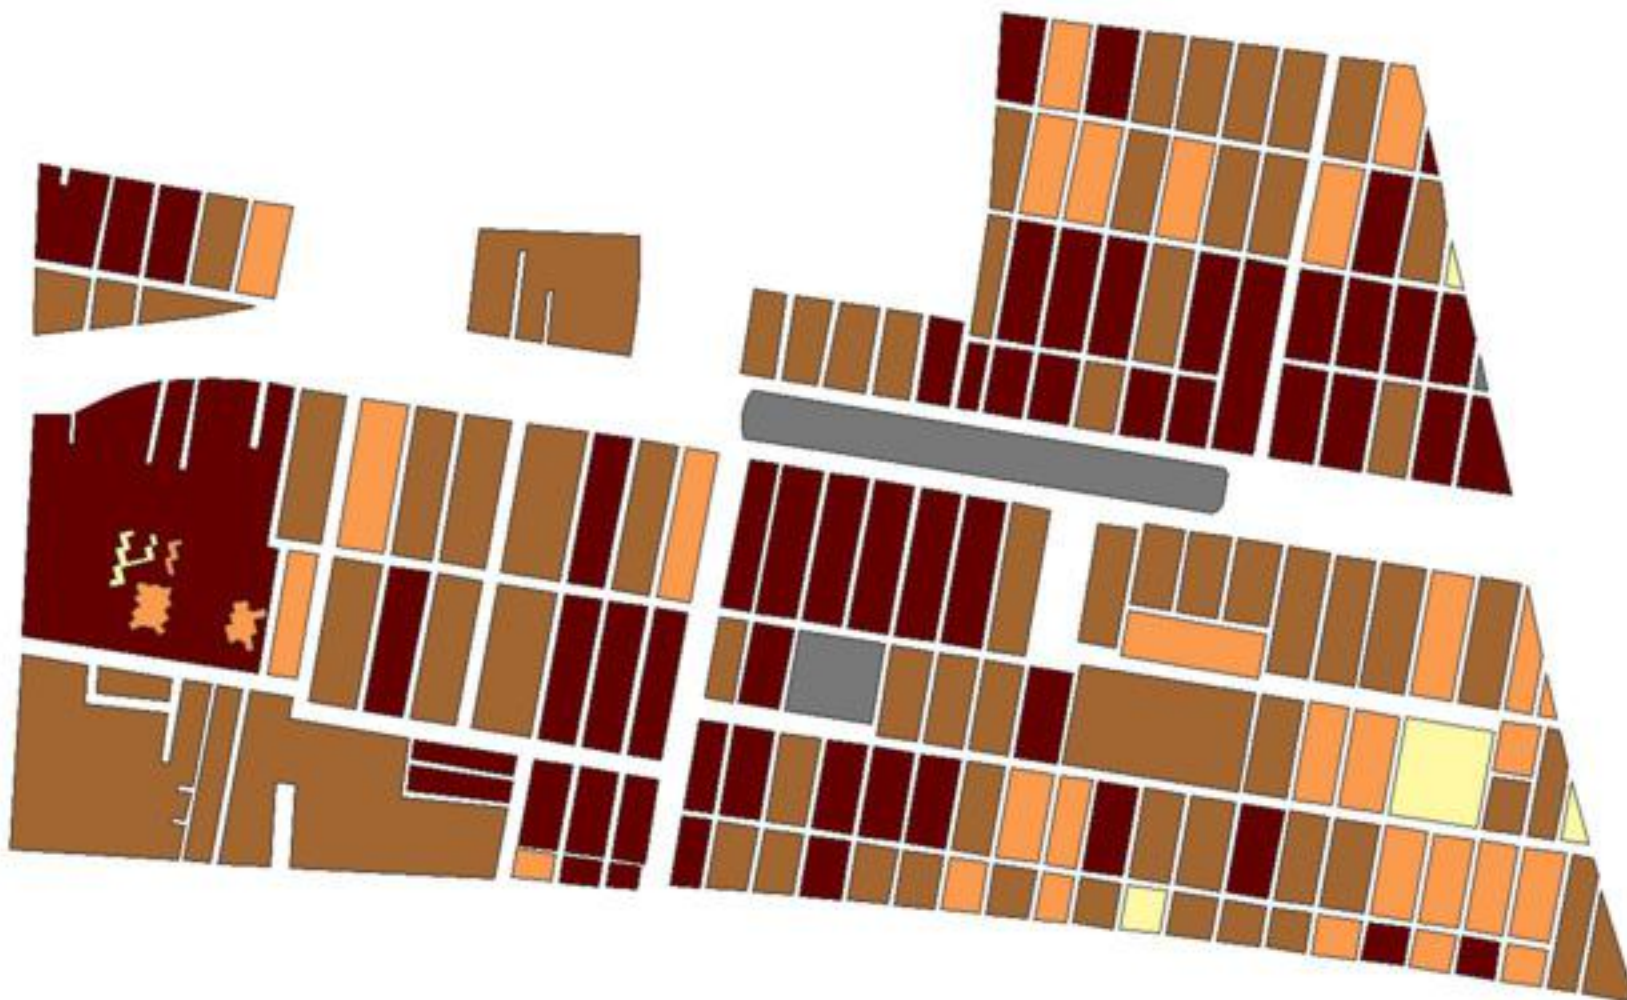

**EVALUA DF**  
Consejo de Evaluación del  
Desarrollo Social del  
Distrito Federal

### ÍNDICE DE DESARROLLO SOCIAL

Delegación: Iztacalco  
Colonia: Los Picos Iztacalco,  
Sección 1a  
Grado de desarrollo: Bajo

#### Grado de Desarrollo Social

-  Muy bajo
-  Bajo
-  Medio
-  Alto
-  Sin dato

0.04 0 0.04 0.08 Kilómetros

Fuente: Elaboración propia con datos de Seduvi e INEGI